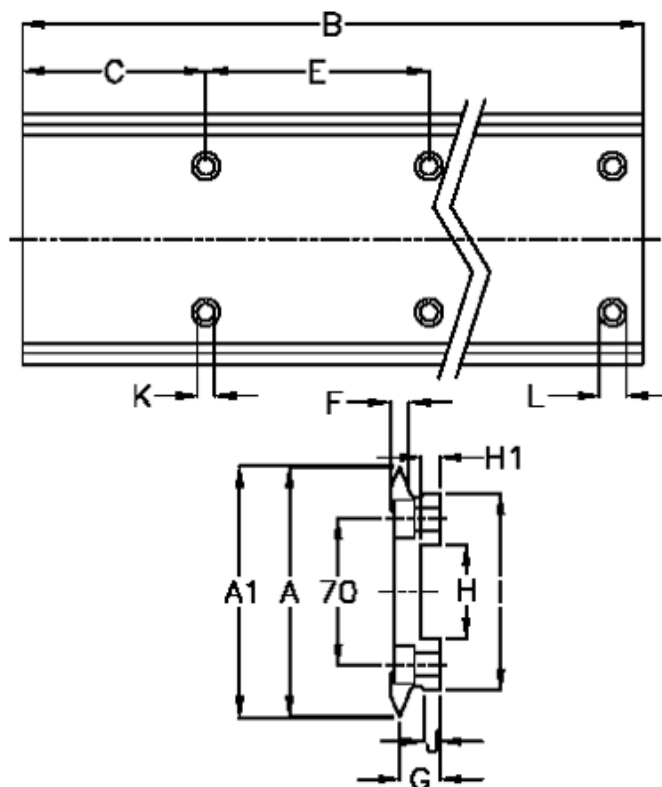

Varenummer: 05712111976
 Beskrivelse: Hepco GV3 profilskinne NL 120 L1976 P3
 med forsænkede huller

Mål

A	= 120	H	= 45
A1	= 121.38	H1	= 9.5
B	= 1976	I	= 94.4
C	= 88.0	J	= 4.80
E	= 180	K	= 11.0
F	= 9.43	L	= 18 x 10
For leje = J54		Præcisionstype = P3	
G	= 19.7	vægt kg/1000	= 15.00